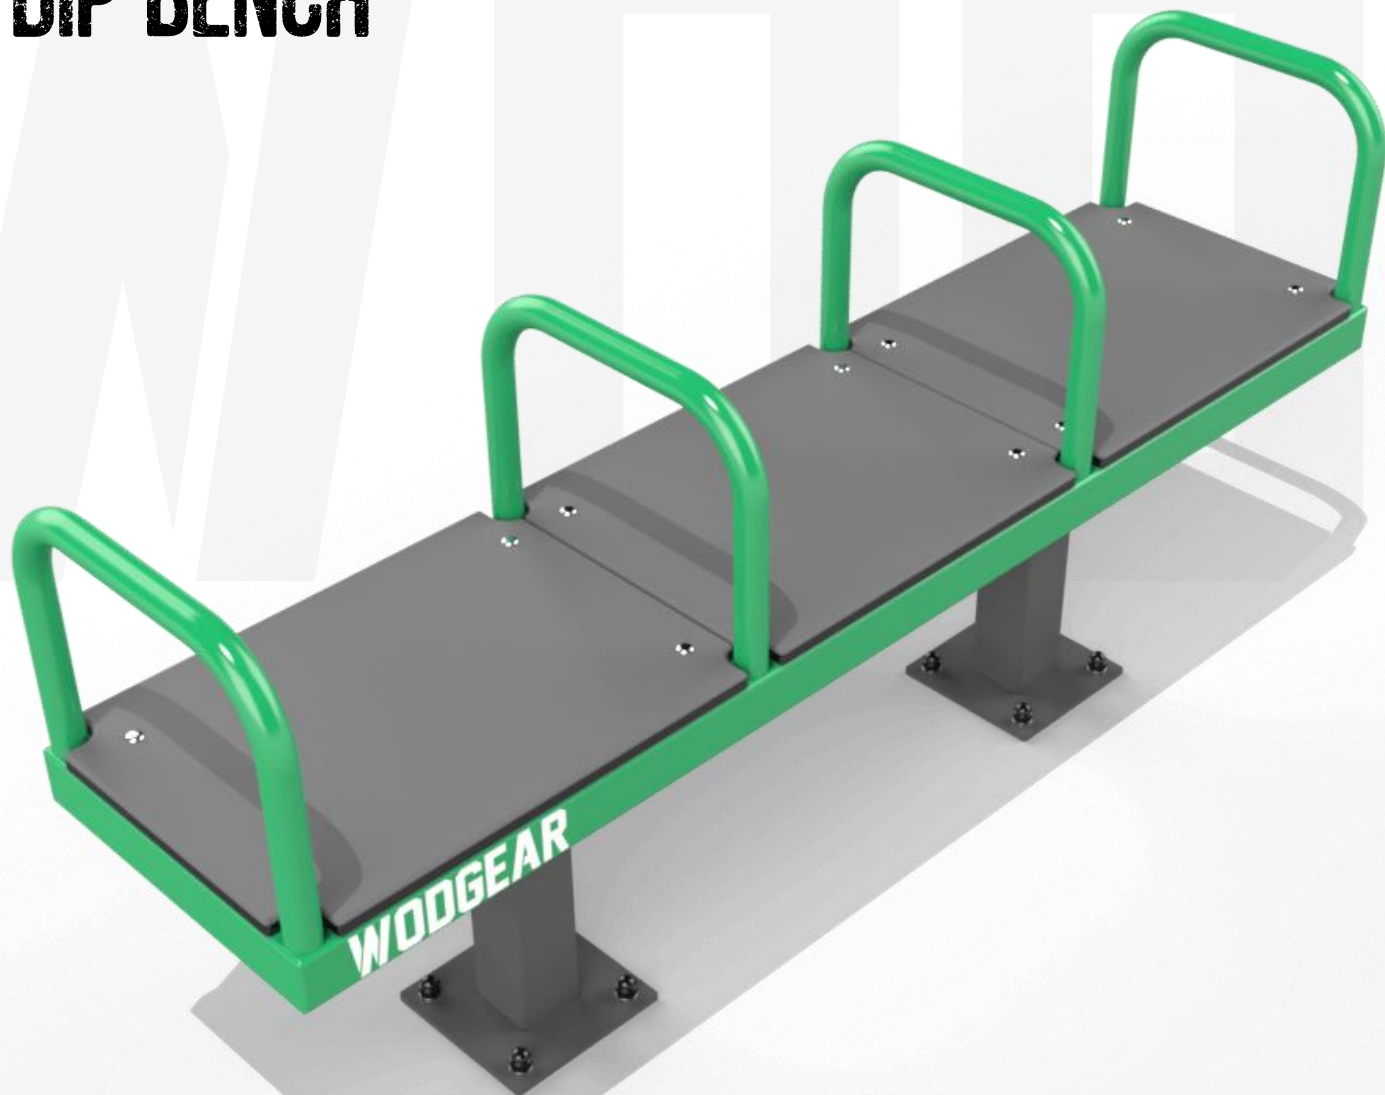

WODGEAR .SK

DIP BENCH

WODGEAR.SK

WODGEAR, .s.r.o.

Sídlisko I. 970/3

Vranov nad Topľou

09301