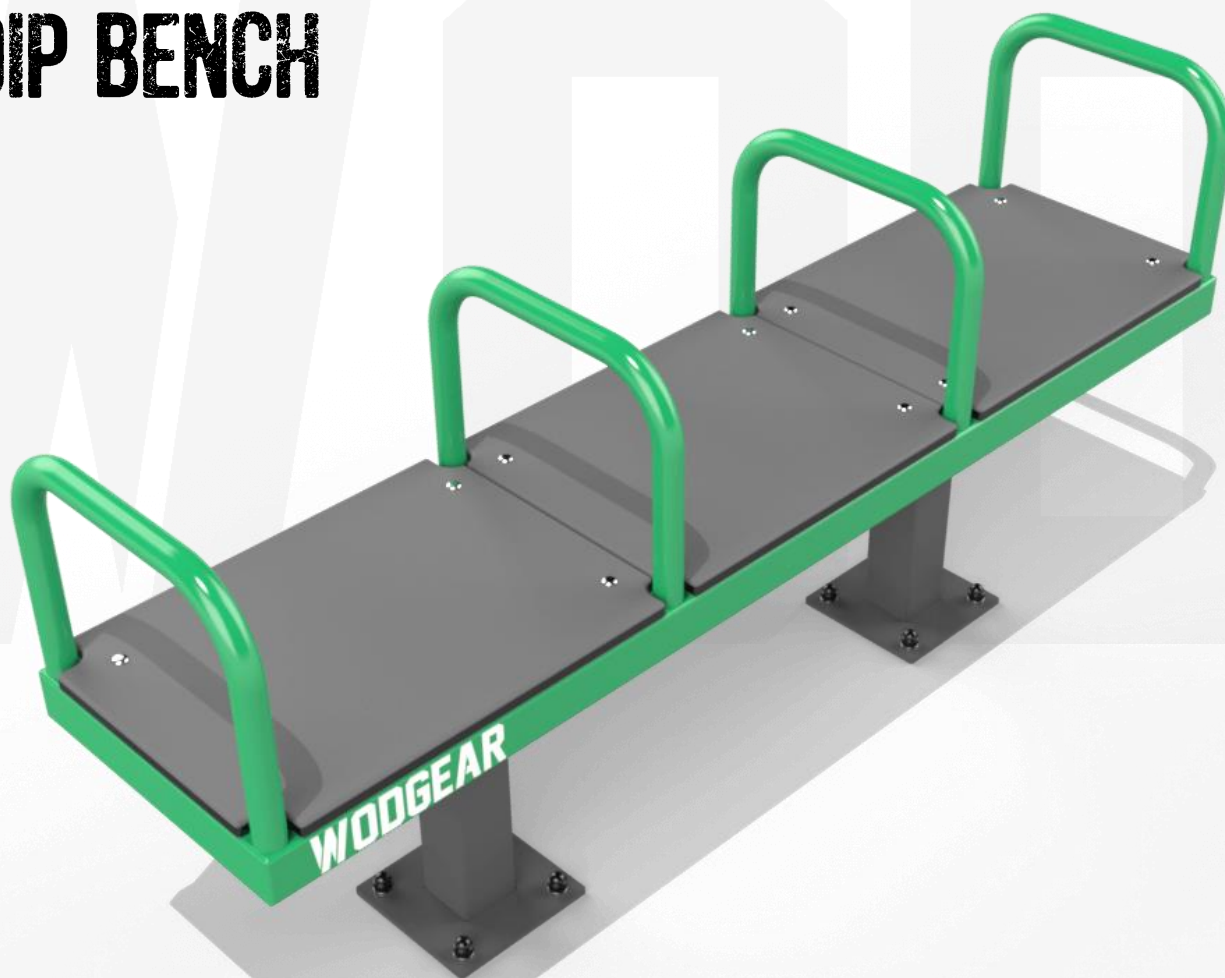

DIP BENCH

DIP BENCH je outdoorová lavička určená pre naše workoutové ihriská. Vyzerá ako klasická parková lavička, ale oproti nim je vyrobená pre naozaj tvrdé zaobchádzanie. Rám je zhotovený z profilov 60x40mm s 3mm hrubou stenou a sedákom z 19mm hrubého tvrdeného plastu TOP kvality PLAY-TEC. Celá konštrukcia je pieskovaná, ošetrená epoxidovým základom a práškovým nástrekom s voliteľnou farbou. Táto lavička vydrží naozaj všetko. Oproti lavičke BENCH disponuje táto lavička štvoricou bradiel pre väčšie množstvo cvikov, ktoré je možné na nej odcvičiť. Napríklad L-sit, kľuky na bradlách, stojky a podobne.

WODGEAR.SK

POPIS:

TYP PRODUKTU:

WORKOUTOVÁ KONŠTRUKCIA

POUŽITIE:

Vonkajšie posilňovacie zariadenie

URČENIE:

Široká verejnosť – mládež od 15 rokov a dospelé osoby

VÝROBCA:

WODGEAR s.r.o., Sídlisko I. 970/3, 09301 Vranov n/T

SÉRIA :

WORKOUTOVÁ KONŠTRUKCIA

VERZIA:

DIP BENCH

ROZMERY KONŠTRUKCIE:

1600 x 400 mm

MAXIMÁLNA VÝŠKA PÁDU:

757 mm

VÁHA KONŠTRUKCIE:

73,5 kg

MATERIÁL KONŠTRUKCIE:

Konštrukčná oceľ

PROFIL STOJOK:

80 x 80 x 3 mm