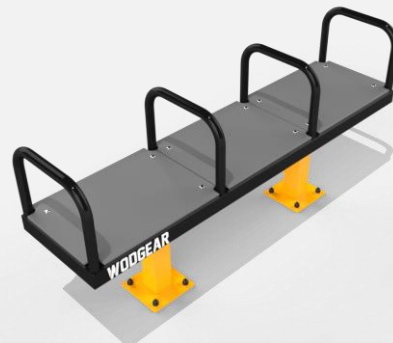

WODGEAR.SK

POPIS:

TYP PRODUKTU:

WORKOUTOVÁ KONŠTRUKCIA

POUŽITIE:

Vonkajšie posilňovacie zariadenie

URČENIE:

Široká verejnosť – mládež od 15 rokov a dospelé osoby

VÝROBCA:

WODGEAR s.r.o., Sídlisko I. 970/3, 09301 Vranov n/T

SÉRIA :

WORKOUTOVÁ KONŠTRUKCIA

VERZIA:

DIP BENCH

ROZMERY KONŠTRUKCIE:

1600 x 400 mm

MAXIMÁLNA VÝŠKA PÁDU:

757 mm

VÁHA KONŠTRUKCIE:

73,5 kg

MATERIÁL KONŠTRUKCIE:

Konštrukčná oceľ

PROFIL STOJOK:

80 x 80 x 3 mm

PROFIL PRIEČOK:

60 x 40 x 3 mm

PROFIL BRADIEL:

33,7 x 3,2 mm

POVRCHOVÁ ÚPRAVA:

Pieskovanie | antikorózna ochrana | komaxit

FAREBNÁ ŠKÁLA:

Paleta RAL

NORMA:

STN EN 16630:2015

POČET STANOVÍŠŤ:

3 +

KAPACITA:

3 +

VEK:

Od 15 rokov

INŠTALÁCIA:

3 hodín

DOBA DODANIA:

4 týždne

DOPADOVÁ PLOCHA:

Konštrukciu nie je nutné doplniť dopadovou plochou podľa normy STN EN 16630:2015.

MINIMÁLNY ROZMER:

4600 x 3400 mm