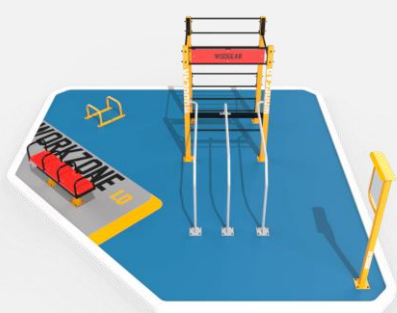

WODGEAR .SK

WORKZONE 1.0

WORKZONE 1.0 je rozmerovo najmenšie z našich workoutových ihrísk rady WORKZONE. Ponúka však všetky základné prvky a stanovišťa, ktoré potrebujete pre kvalitný tréning. Hrazdy s rozdielnou výškou, paralelné bradlá, ribstol, stalky, lavička s bradlami a pod. Ihrisko je určené pre obce, sídliská, školy, hotely, športové areály a iné športovo orientované objekty. Je vhodné pre street workout, funkčný tréning, freeletics, klasický fitness, strečing, freestyle a mnoho ďalších druhov tréningu. K ihrisku si môžete doobjednať aj ďalšie konštrukcie a doplnky z nášho OUTDOOR sortimentu.

WODGEAR .SK

POPIS:

TYP PRODUKTU:

WORKOUTOVÉ IHRISKO

POUŽITIE:

Vonkajšie posilňovacie zariadenie

URČENIE:

Široká verejnosť – mládež od 15 rokov a dospelé osoby

MAX. VÝŠKA KONŠTRUKCÍ:

2400 mm

MATERIÁL KONŠTRUKCÍ:

Konštrukčná oceľ

PROFIL STOJOK:

100 x 100 x 4 mm

PROFIL BRADIEL:

42,4 x 5 mm

PROFIL REBRINY:

33,7 x 4 mm

PROFIL HRÁZD:

33,7 x 4 mm

POVRCHOVÁ ÚPRAVA:

Pieskovanie | antikorózna ochrana | komaxit

FAREBNÁ ŠKÁLA:

Paleta RAL