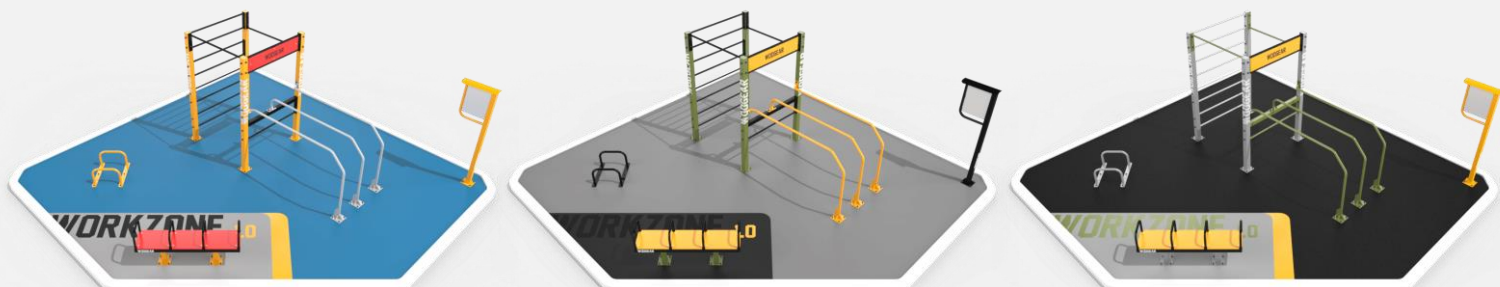

WODGEAR .SK

WORKZONE 1.0

WORKZONE 1.0 je rozmerovo najmenšie z našich workoutových ihrísk rady WORKZONE. Ponúka však všetky základné prvky a stanovišťa, ktoré potrebujete pre kvalitný tréning. Hrazdy s rozdielnou výškou, paralelné bradlá, ribstol, stalky, lavička s bradlami a pod. Ihrisko je určené pre obce, sídliská, školy, hotely, športové areály a iné športovo orientované objekty. Je vhodné pre street workout, funkčný tréning, freeletics, klasický fitness, strečing, freestyle a mnoho ďalších druhov tréningu. K ihrisku si môžete doobjednať aj ďalšie konštrukcie a doplnky z nášho OUTDOOR sortimentu.

INŠTALÁCIA:

- hodín

DOBA DODANIA:

- týždňov

DOPADOVÁ PLOCHA:

Konštrukciu je nutné doplniť dopadovou plochou podľa normy STN EN 16630:2015.

MINIMÁLNY ROZMER:

6700 x 6400 mm