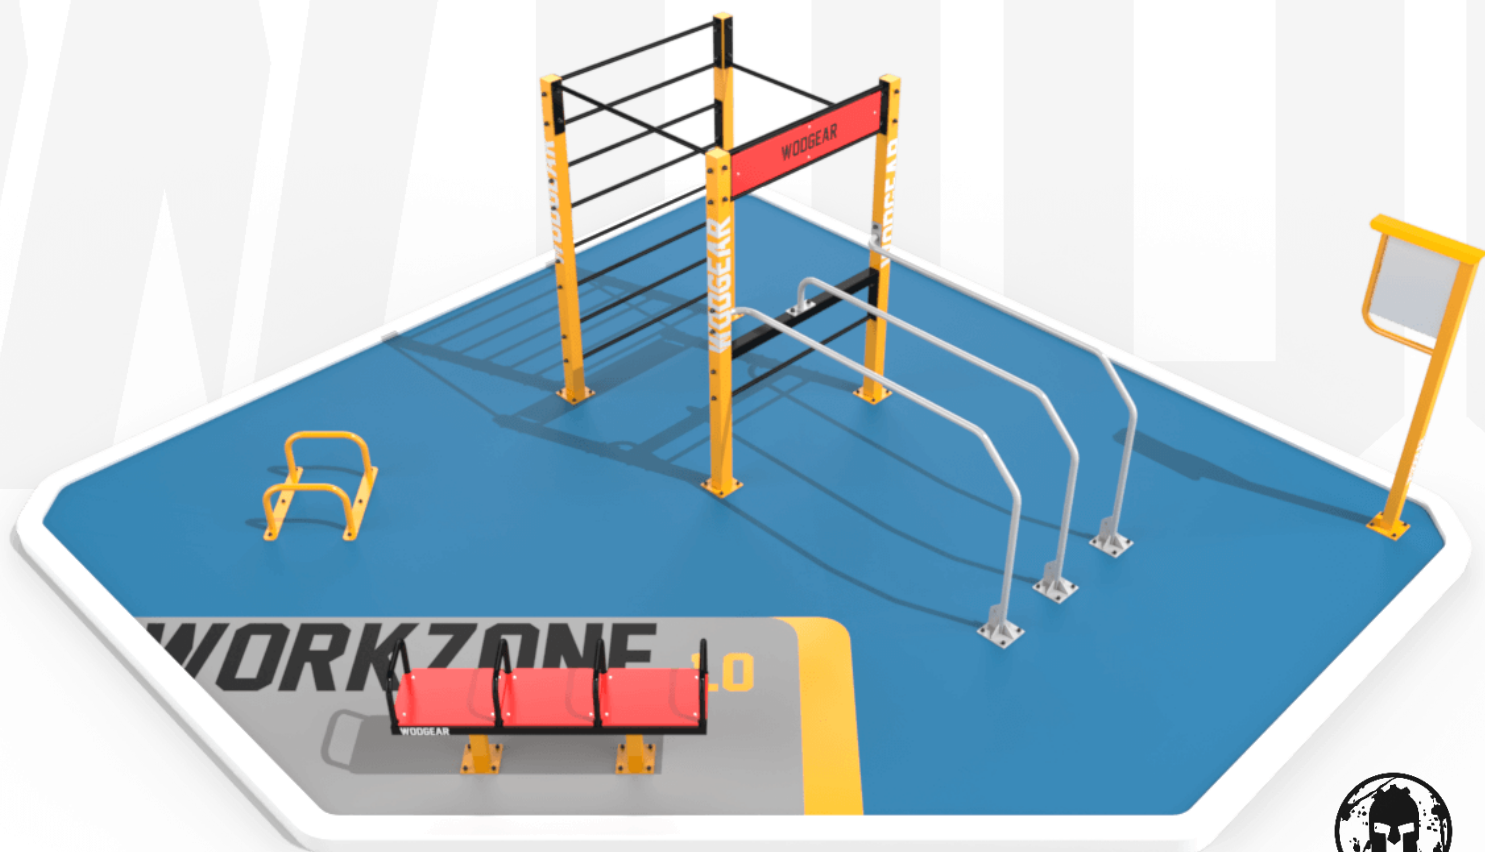

WODGEAR .SK

WORKZONE 1.0

WORKZONE 1.0 je rozmerovo najmenšie z našich workoutových ihrísk rady WORKZONE. Ponúka však všetky základné prvky a stanovišťa, ktoré potrebujete pre kvalitný tréning. Hrazdy s rozdielnou výškou, paralelné bradlá, ribstol, stalky, lavička s bradlami a pod. Ihrisko je určené pre obce, sídliská, školy, hotely, športové areály a iné športovo orientované objekty. Je vhodné pre street workout, funkčný tréning, freeletics, klasický fitness, strečing, freestyle a mnoho ďalších druhov tréningu. K ihrisku si môžete doobjednať aj ďalšie konštrukcie a doplnky z nášho OUTDOOR sortimentu.

WODGEAR .SK

POPIS:

TYP PRODUKTU:

WORKOUTOVÉ IHRISKO

POUŽITIE:

Vonkajšie posilňovacie zariadenie

URČENIE:

Široká verejnosť – mládež od 15 rokov a dospelé osoby

MAX. VÝŠKA KONŠTRUKCÍ:

2400 mm

MATERIÁL KONŠTRUKCÍ:

Konštrukčná oceľ

PROFIL STOJOK:

100 x 100 x 4 mm

PROFIL BRADIEL:

42,4 x 5 mm

INŠTALÁCIA:

- hodín

DOBA DODANIA:

- týždňov

DOPADOVÁ PLOCHA:

Konštrukciu je nutné doplniť dopadovou plochou podľa normy STN EN 16630:2015.

MINIMÁLNY ROZMER:

6700 x 6400 mm