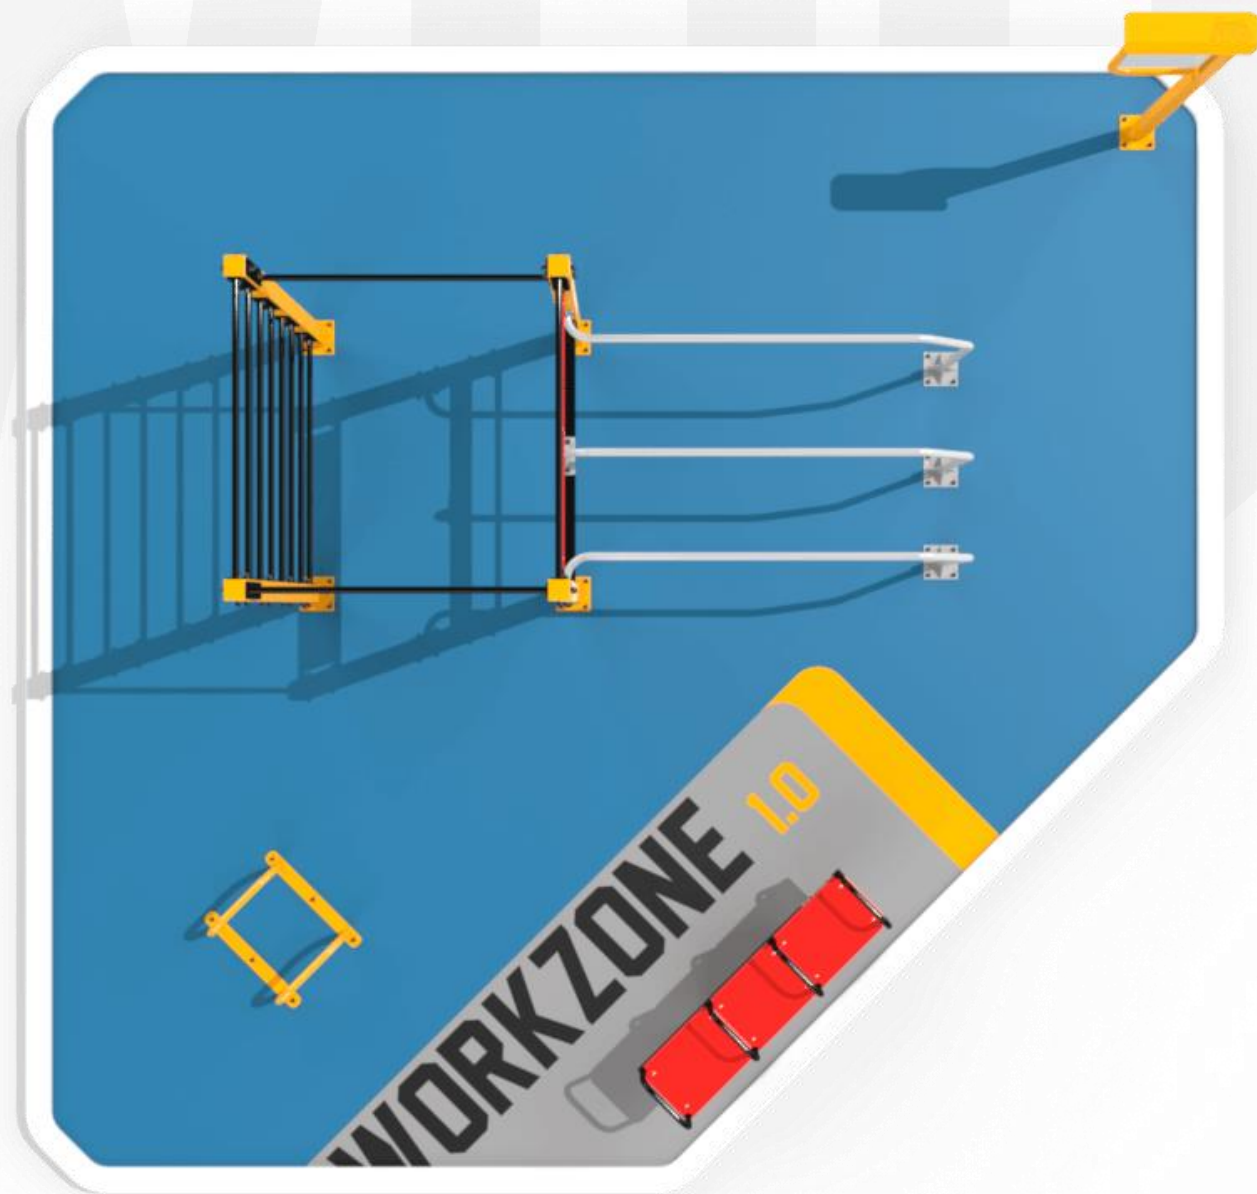

WODGEAR .SK

WORKZONE 1.0

WODGEAR.SK

WODGEAR, .s.r.o.

Sídlisko I. 970/3
Vranov nad Topľou
09301

SPARTAN™

IČO: 48293245

DIČ: 2120141562

IČ DPH: SK 2120141562

WEB> WWW.WODGEAR.SK

MAIL> INFO@WODGEAR.SK

TEL> +421907615252