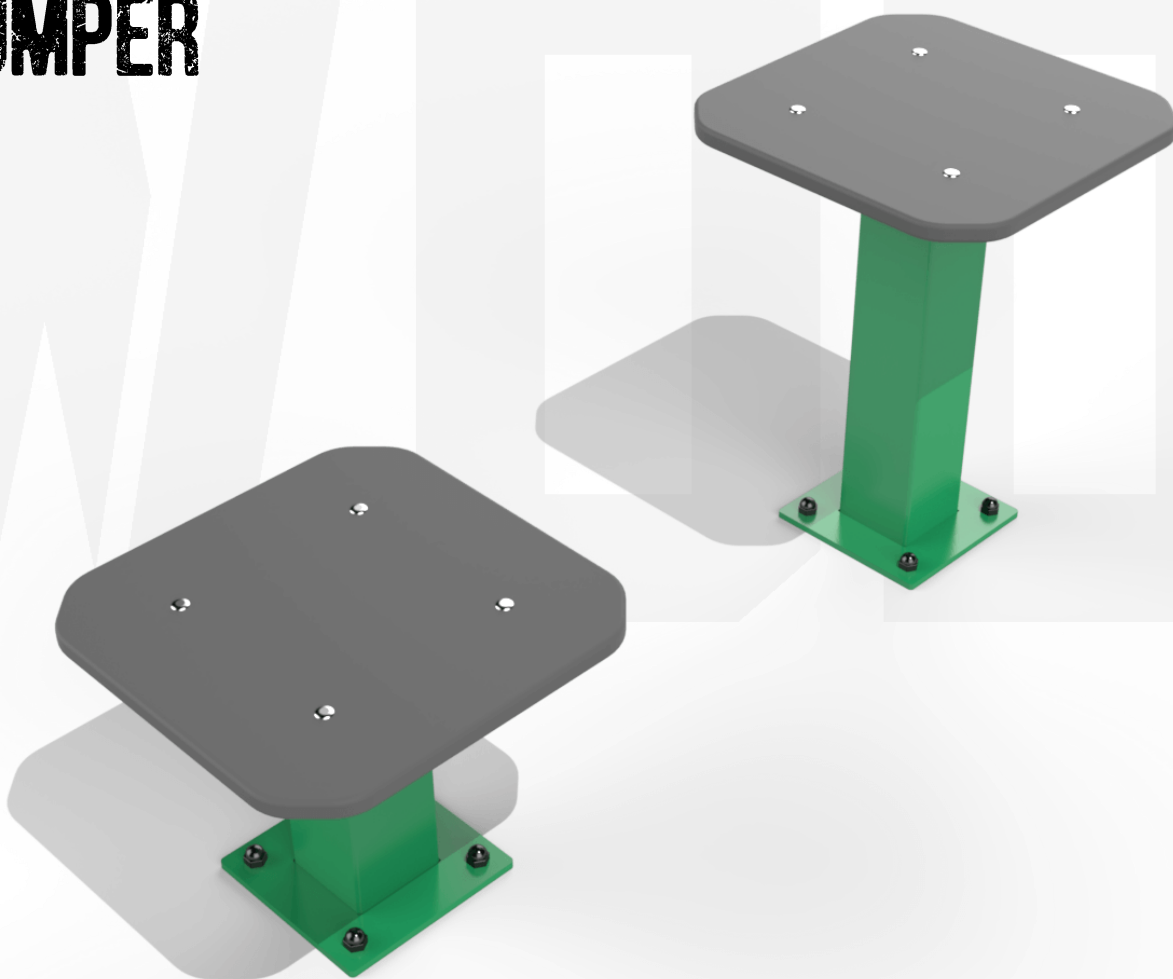

WODGEAR®

JUMPER

JUMPER 350

JUMPER 500

JUMPER je malá, ale veľmi účinná pomôcka pri kondičnom a silovom cvičení. Viete ho použiť ako PLYOBOX na cvičenie výskokov, ako madlo pri tricepsových klikoch alebo ako platformu pri drepoch na jednej alebo oboch nohách. Pri použití dvoch JUMPER prvkov vedľa seba docielite ešte väčšiu variabilitu cvikov. Kliky s nohami na platforme, preskakovanie prvkov a podobne. Konštrukcia je nie len veľmi stabilná, ale vďaka plastovej doske so zaoblenou hranou aj veľmi odolná proti poškodeniu a hlavne bezpečná. Už žiadne odreté nohy a modriny!

WODGEAR®

POPIS:

TYP PRODUKTU:	WORKOUTOVÁ KONŠTRUKCIA
POUŽITIE:	Vonkajšie posilňovacie zariadenie
URČENIE:	Široká verejnosť – mládež od 15 rokov a dospelé osoby
VÝROBCA:	WODGEAR s.r.o., Sídliisko I. 970/3, 09301 Vranov n/T
SÉRIA :	WORKOUTOVÁ KONŠTRUKCIA
VERZIA:	JUMPER
ROZMERY KONŠTRUKCIE:	400 x 400 mm
MAX. VÝŠKA KONŠTRUKCIE:	500 mm
VÁHA KONŠTRUKCIE:	8,0 kg
MATERIÁL KONŠTRUKCIE:	Konštrukčná oceľ
PROFIL STOJOK:	100 x 100 x 4 mm
POVRCHOVÁ ÚPRAVA:	Pieskovanie antikorózna ochrana komaxit
FAREBNÁ ŠKÁLA:	Paleta RAL
NORMA:	STN EN 16630:2015
POČET STANOVÍŠŤ:	1 +
KAPACITA:	1 +
VEK:	Od 15 rokov
INŠTALÁCIA:	1 hodín
DOBA DODANIA:	4 týždne

DOPADOVÁ PLOCHA:

Konštrukciu nie je nutné doplniť dopadovou plochou podľa normy STN EN 16630:2015.

MINIMÁLNY ROZMER: 3400 x 3400 mm

WODGEAR®

JUMPER

WODGEAR.SK

WODGEAR, .s.r.o.

Sídlisko I. 970/3