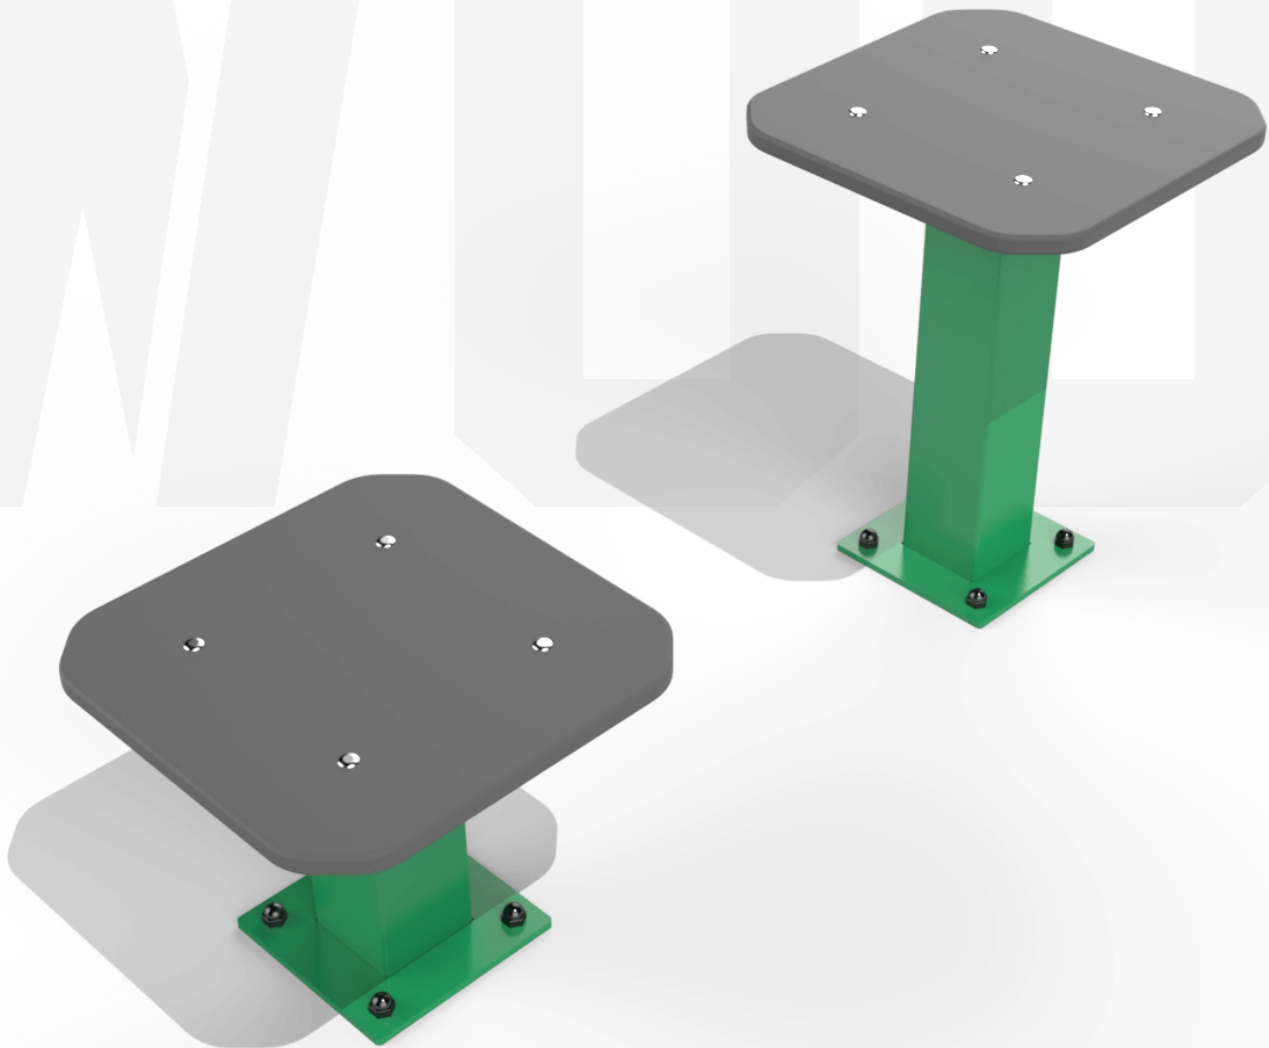

WODGEAR®

JUMPER

JUMPER 350

JUMPER 500

JUMPER je malá, ale veľmi účinná pomôcka pri kondičnom a silovom cvičení. Viete ho použiť ako PLYOBOX na cvičenie výskokov, ako madlo pri tricepsových klikoch alebo ako platformu pri drepoch na jednej alebo oboch nohách. Pri použití dvoch JUMPER prvkov vedľa seba docielite ešte väčšiu variabilitu cvikov. Kliky s nohami na platforme, preskakovanie prvkov a podobne. Konštrukcia je nie len veľmi stabilná, ale vďaka plastovej doske so zaoblenou hranou aj veľmi odolná proti poškodeniu a hlavne bezpečná. Už žiadne odreté nohy a modriny!

WODGEAR®

POPIS:

TYP PRODUKTU:	WORKOUTOVÁ KONŠTRUKCIA
POUŽITIE:	Vonkajšie posilňovacie zariadenie
URČENIE:	Široká verejnosť – mládež od 15 rokov a dospelé osoby
VÝROBCA:	WODGEAR s.r.o., Sídliisko I. 970/3, 09301 Vranov n/T
SÉRIA :	WORKOUTOVÁ KONŠTRUKCIA
VERZIA:	JUMPER
ROZMERY KONŠTRUKCIE:	400 x 400 mm
MAX. VÝŠKA KONŠTRUKCIE:	500 mm
VÁHA KONŠTRUKCIE:	8,0 kg
MATERIÁL KONŠTRUKCIE:	Konštrukčná oceľ
PROFIL STOJOK:	100 x 100 x 4 mm
POVRCHOVÁ ÚPRAVA:	Pieskovanie antikorózna ochrana komaxit
FAREBNÁ ŠKÁLA:	Paleta RAL
NORMA:	STN EN 16630:2015
POČET STANOVÍŠŤ:	1 +
KAPACITA:	1 +
VEK:	Od 15 rokov
INŠTALÁCIA:	1 hodín
DOBA DODANIA:	4 týždne

DOPADOVÁ PLOCHA:

Konštrukciu nie je nutné doplniť dopadovou plochou podľa normy STN EN 16630:2015.

MINIMÁLNY ROZMER: 3400 x 3400 mm

WODGEAR®

JUMPER

WODGEAR.SK

WODGEAR, .s.r.o.

Sídlisko I. 970/3