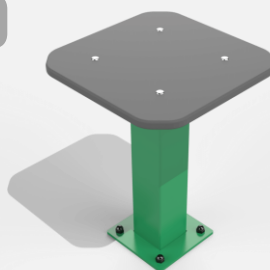

WODGEAR®

JUMPER

JUMPER 350

JUMPER 500

JUMPER je malá, ale veľmi účinná pomôcka pri kondičnom a silovom cvičení. Viete ho použiť ako PLYOBOX na cvičenie výskokov, ako madlo pri tricepsových klikoch alebo ako platformu pri drepoch na jednej alebo oboch nohách. Pri použití dvoch JUMPER prvkov vedľa seba docielite ešte väčšiu variabilitu cvikov. Kliky s nohami na platforme, preskakovanie prvkov a podobne. Konštrukcia je nie len veľmi stabilná, ale vďaka plastovej doske so zaoblenou hranou aj veľmi odolná proti poškodeniu a hlavne bezpečná. Už žiadne odreté nohy a modriny!

WODGEAR®

POPIS:

TYP PRODUKTU:	WORKOUTOVÁ KONŠTRUKCIA
POUŽITIE:	Vonkajšie posilňovacie zariadenie
URČENIE:	Široká verejnosť – mládež od 15 rokov a dospelé osoby
VÝROBCA:	WODGEAR s.r.o., Sídliisko I. 970/3, 09301 Vranov n/T
SÉRIA :	WORKOUTOVÁ KONŠTRUKCIA
VERZIA:	JUMPER
ROZMERY KONŠTRUKCIE:	400 x 400 mm
MAX. VÝŠKA KONŠTRUKCIE:	500 mm
VÁHA KONŠTRUKCIE:	8,0 kg
MATERIÁL KONŠTRUKCIE:	Konštrukčná oceľ
PROFIL STOJOK:	100 x 100 x 4 mm
POVRCHOVÁ ÚPRAVA:	Pieskovanie antikorózna ochrana komaxit
FAREBNÁ ŠKÁLA:	Paleta RAL
NORMA:	STN EN 16630:2015
POČET STANOVÍŠŤ:	1 +
KAPACITA:	1 +
VEK:	Od 15 rokov
INŠTALÁCIA:	1 hodín
DOBA DODANIA:	4 týždne

DOPADOVÁ PLOCHA:

Konštrukciu nie je nutné doplniť dopadovou plochou podľa normy STN EN 16630:2015.

MINIMÁLNY ROZMER: 3400 x 3400 mm

WODGEAR®

JUMPER

WODGEAR.SK

WODGEAR, .s.r.o.

Sídlisko I. 970/3